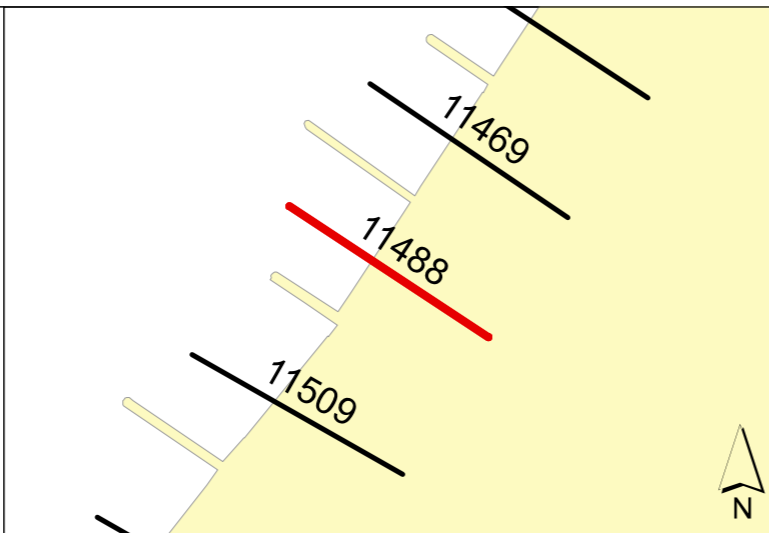

**Legenda**

Beheergrens Delfland

**Hoogheemraadschap van Delfland**

www.hhdelfland.nl  
twitter.com/hhdelfland

Postbus 3061  
2601 DB Delft

Telefoon : (015) 260 81 08

Legger Zeewering Profielen

Laatste wijzigingen	Status	Datum :
A	■ Vastgesteld door de V.V.	24 april 2014
B	■ Inwerkingtreding	1 juni 2014
C		

Schaal : N.V.T.

Formaat : A3

Raainummer :  
**11488**

Bladnr:  
**54**