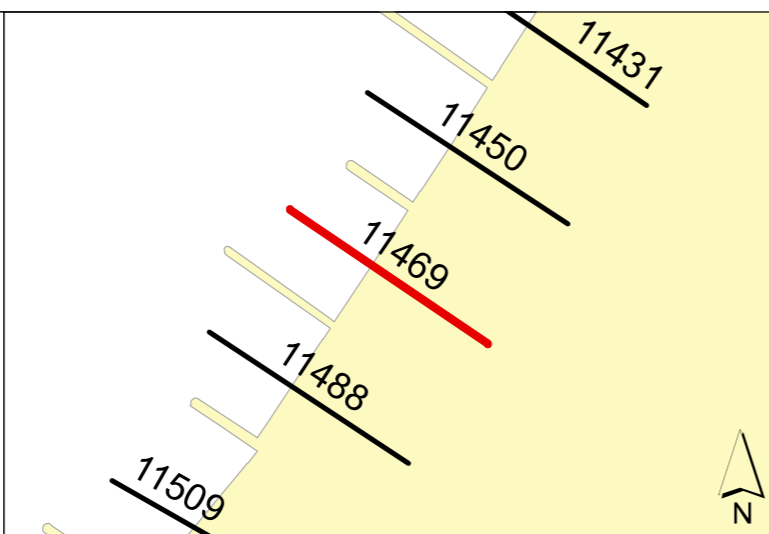

Legenda

Beheergrens Delfland

Hoogheemraadschap van Delfland

www.hhdelfland.nl
twitter.com/hhdelfland

Postbus 3061
2601 DB Delft

Telefoon : (015) 260 81 08

Legger Zeewering Profielen

Laatste wijzigingen	Status	Datum :
A	■ Vastgesteld door de V.V.	24 april 2014
B	■ Inwerkingtreding	1 juni 2014
C		

Schaal : N.V.T.

Formaat : A3

Raainummer :
11469

Bladnr:
53