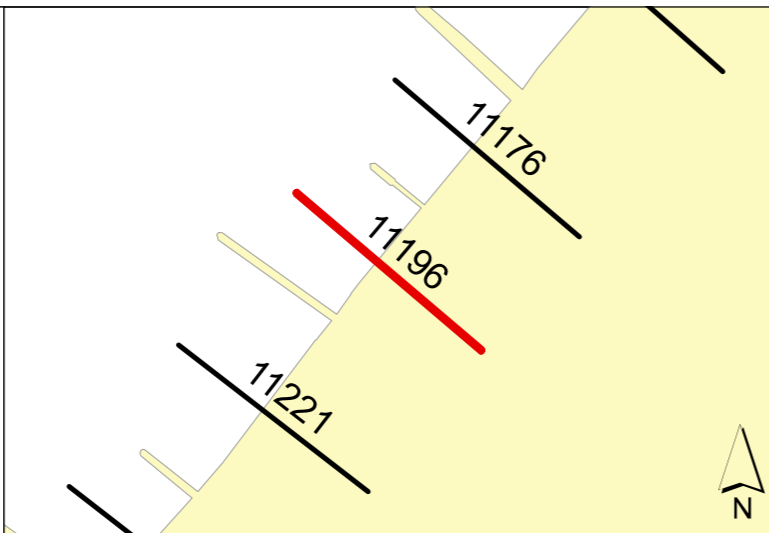

Legenda

Beheergrens Delfland

Hoogheemraadschap van
Delfland

Legger Zeewering
Profielen

www.hhdelfland.nl
twitter.com/hhdelfland

Postbus 3061
2601 DB Delft

Telefoon : (015) 260 81 08

Laatste wijzigingen	Status	Datum :
A	■ Vastgesteld door de V.V.	24 april 2014
B	■ Inwerkingtreding	1 juni 2014
C		

Schaal : N.V.T.

Formaat : A3

Raainummer :
11196

Bladnr:
39