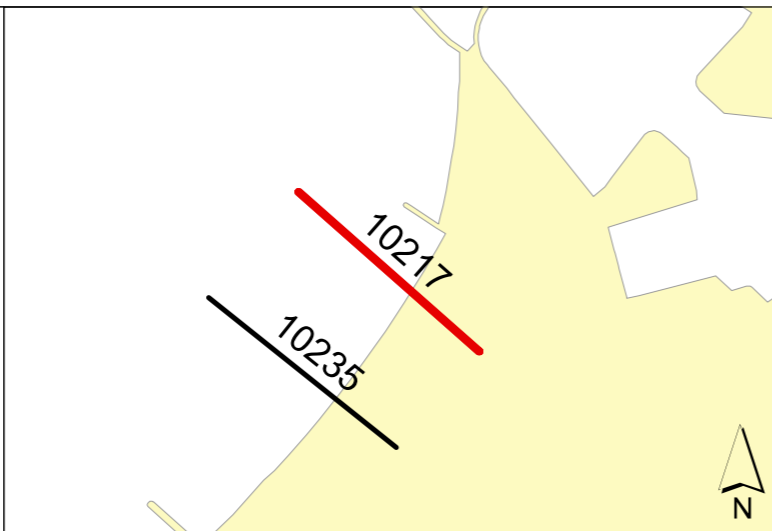

Legenda

Beheergrens Delfland

Hoogheemraadschap van Delfland

www.hhdelfland.nl
twitter.com/hhdelfland

Postbus 3061
2601 DB Delft

Telefoon : (015) 260 81 08

Legger Zeewering Profielen

Laatste wijzigingen	Status	Datum :
A	■ Vastgesteld door de V.V.	24 april 2014
B	■ Inwerkingtreding	1 juni 2014
C		

Schaal : N.V.T.

Formaat : A3

Raainummer :
10217

Bladnr:
9